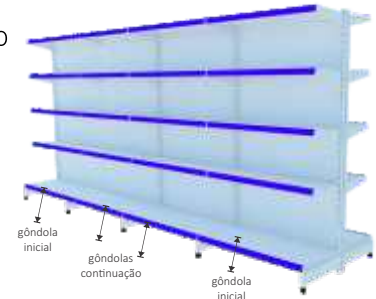

Porta-etiquetas coloridos
Opção de formar fileiras de gôndolas
Estantes desmontáveis
Sapatas plásticas nas estantes

linha aço
Gôndolas
Estantes
Biblioteca

Arquivo 5 gavetas
(100209) - 133x50x71

2 gavetas
p/ fichas
3 gavetas
p/ pastas
suspensas

Arquivo 6 gavetas
(100211) - 133x50x71

6 gavetas
p/ fichas
(6x9)

Arquivo 7 gavetas
(100212) - 133x50x71

7 gavetas
p/ fichas
(5x8)

Gôndolas de Centro

Inicial (101156) - Continuação (101160)

alt: 170
larg: 92
prof: 60
prof base: 80

Biblioteca Centro
(100601) - 198x92x55

chapa 24/16
12 prateleiras
24 aparadores

Biblioteca Parede
(100602) - 198x92x30

chapa 24/16
6 prateleiras
12 aparadores

Estante Revista
(100603) - 198x92x30

chapa 24/16
6 prateleiras
com suportes
inclinados