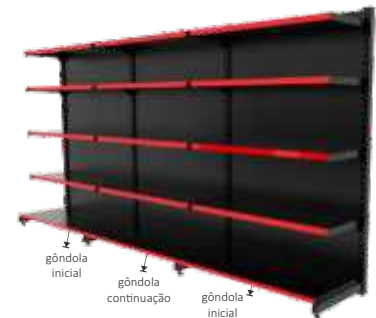

alt: 170
larg: 92
prof: 30
prof base: 40